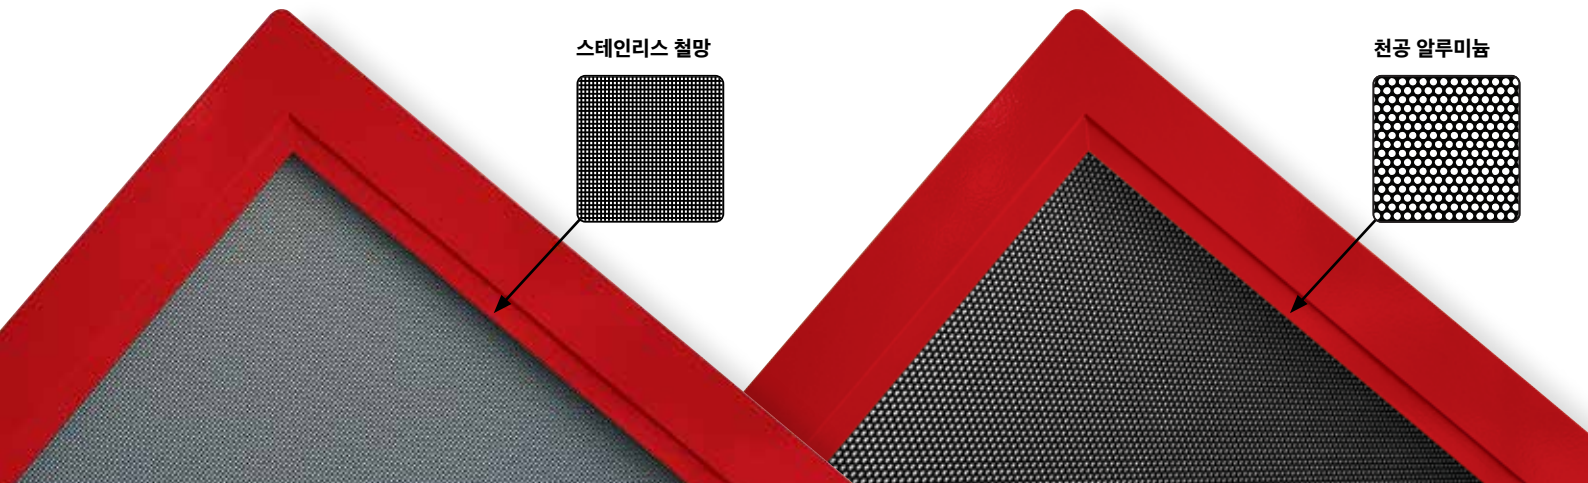

### 모서리 용접

Prowler Proof는 유일하게 모서리를 용접하는 독특한 브랜드로 훨씬 견고하게 만들 뿐만 아니라 외관도 더 뛰어납니다. 용접은 두 부분을 결합시키지만 나사나 리벳은 두 부분을 서로 지지시키는 것에 불과합니다. 용접은 사실상 서로 맞댄 두 부분 보다 견고성이 뛰어나고 나사나 리벳보다 외관도 좋습니다.

### 최고의 부식 저항력

두 가지 금속이 상호작용하는 부위에는 부식 위험이 있습니다. 접합하기 위해 침식나 나사 혹은 리벳으로 프레임과 철망을 뚫을 필요가 없으므로 부식 위험은 Prowler Proof 보안 스크린에서는 사라지게 됩니다. 본사의 스크린은 강력 알루미늄 프레임과 철망으로 조립되며 기계적 그리고 화학적 접촉으로 결합하여 사실상 부러지지 않고 두 금속 사이에 완전한 결합구조를 제공하여 부식 원인을 제거합니다.

## ForceField®

ForceField의 해양등급 스테인리스 철망은 보안성, 투명성 및 통풍성이 뛰어납니다.