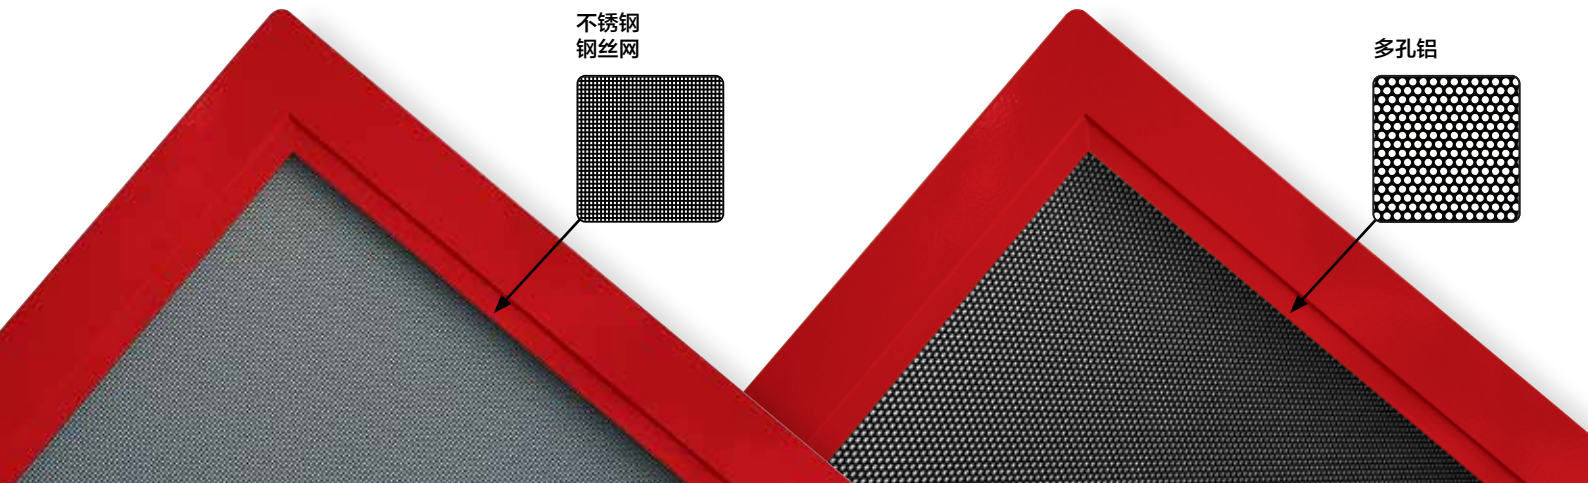

ForceField®

ForceField航海级不锈钢网，具有绝佳的安全性、透明度和透气性。

Protec

Protec多孔网由结实的铝板制成。这种产品既安全美观，又价格实惠。